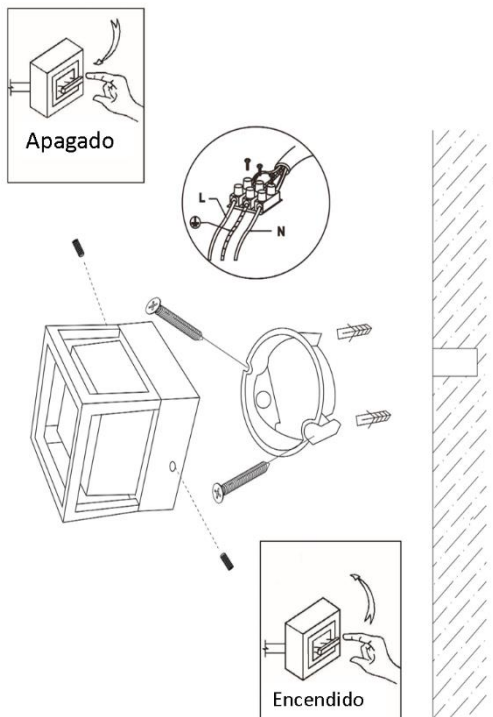

**a) Estructura y especificaciones**

- Material de construcción: Cuerpo de aluminio acabado negro
- Potencia: 6 W
- Temperatura de Color Correlacionada: 3 000 K (Blanco cálido)
- Ángulo de apertura: 180° (Efecto Simétrico, salida de luz directa frontal).
- Flujo luminoso: 420 lm
- CRI 80

**c) Instalación**

- Quite los 2 tornillos laterales con la llave Allen suministrada.
- Instale la tapa en la superficie a montar con los 2 taquetes y tornillos (suministrados), cuidando sacar el cable de alimentación por el empaque de silicón de la tapa trasera.
- Conecte la alimentación eléctrica a los 2 cables del controlador o driver más el cable de tierra física que viene atornillado al chasis del luminario, mediante la tableta de bornes incluida (Verifique que la alimentación eléctrica este apagada al realizar dicha conexión).
- Coloque el luminario sobre la tapa y apriete los tornillos Allen, cuide que el empaque de silicón quede perfectamente colocado para evitar que el agua se introduzca en esta área.
- Encienda y pruebe su funcionamiento.