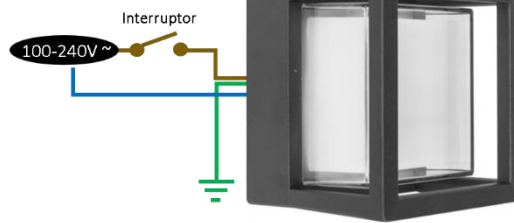

**LUMINARIO DE LED MODELO ILU372012B**  
**MANUAL DE INSTRUCCIONES Y ESPECIFICACIONES**  
**POR FAVOR LEER EL MANUAL ANTES DE USAR EL PRODUCTO**

Este producto es usado como elemento de iluminación decorativo en muros para uso interior y exterior.

**a) Estructura y especificaciones**

- Material de construcción: Cuerpo de aluminio acabado negro
- Potencia: 6 W
- Temperatura de Color Correlacionada: 3 000 K (Blanco cálido)
- Ángulo de apertura: 180° (Efecto Simétrico, salida de luz directa frontal).
- Flujo luminoso: 420 lm
- CRI 80

**c) Instalación**

- Quite los 2 tornillos laterales con la llave Allen suministrada.
- Instale la tapa en la superficie a montar con los 2 taquetes y tornillos (suministrados), cuidando sacar el cable de alimentación por el empaque de silicón de la tapa trasera.
- Conecte la alimentación eléctrica a los 2 cables del controlador o driver más el cable de tierra física que viene atornillado al chasis del luminario, mediante la tableta de bornes incluida (Verifique que la alimentación eléctrica este apagada al realizar dicha conexión).
- Coloque el luminario sobre la tapa y apriete los tornillos Allen, cuide que el empaque de silicón quede perfectamente colocado para evitar que el agua se introduzca en esta área.
- Encienda y pruebe su funcionamiento.