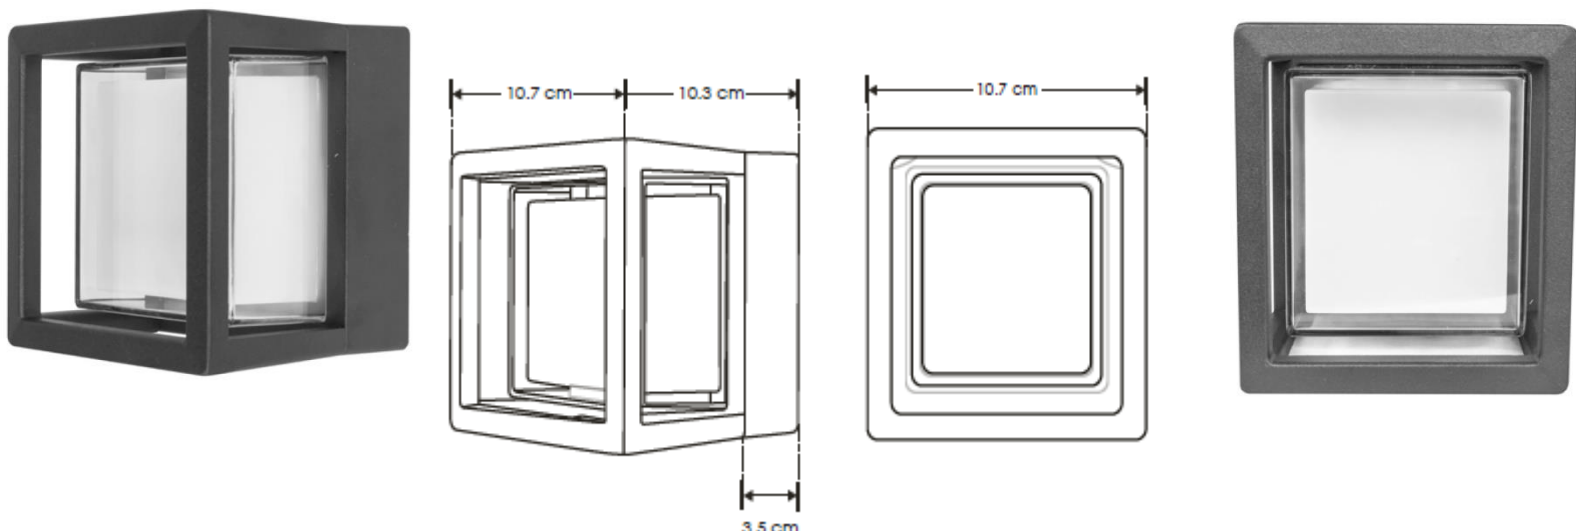

**LUMINARIO DE LED MODELO ILU372012B**  
**MANUAL DE INSTRUCCIONES Y ESPECIFICACIONES**  
**POR FAVOR LEER EL MANUAL ANTES DE USAR EL PRODUCTO**

Este producto es usado como elemento de iluminación decorativo en muros para uso interior y exterior.

**a) Estructura y especificaciones**

- Material de construcción: Cuerpo de aluminio acabado negro
- Potencia: 6 W
- Temperatura de Color Correlacionada: 3 000 K (Blanco cálido)
- Ángulo de apertura: 180° (Efecto Simétrico, salida de luz directa frontal).
- Flujo luminoso: 420 lm
- CRI 80

**c) Instalación**

- Quite los 2 tornillos laterales con la llave Allen suministrada.
- Instale la tapa en la superficie a montar con los 2 taquetes y tornillos (suministrados), cuidando sacar el cable de alimentación por el empaque de silicón de la tapa trasera.
- Conecte la alimentación eléctrica a los 2 cables del controlador o driver más el cable de tierra física que viene atornillado al chasis del luminario, mediante la tableta de bornes incluida (Verifique que la alimentación eléctrica este apagada al realizar dicha conexión).
- Coloque el luminario sobre la tapa y apriete los tornillos Allen, cuide que el empaque de silicón quede perfectamente colocado para evitar que el agua se introduzca en esta área.
- Encienda y pruebe su funcionamiento.