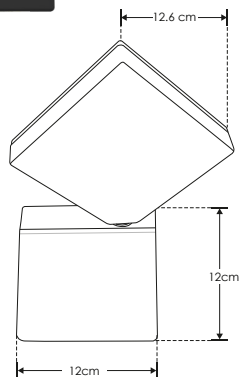

SOBREPONER / PARED

ILU366079B

Material	Aluminio acabado negro
Lámpara	Luminario giratorio de pared
Ángulo de apertura	120°
Ángulo de ajuste	360°
Color de luz	Blanco cálido
Alimentación	110 - 130 V ca
Potencia	10 W

[Acabado negro
(Blanco cálido)]

3 000 K

Blanco cálido

10 W

110-130

IP 54

120°

FL 700 lúmenes
Blanco cálido

CRI 80

3-4 step
MACADAM

DIRIGIBLE 360°

NOM