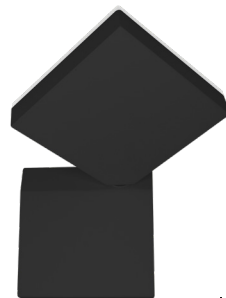

# SOBREPONER / PARED

**ILU366079B**

<b>Material</b>	Aluminio acabado negro
<b>Lámpara</b>	Luminario giratorio de pared
<b>Ángulo de apertura</b>	120°
<b>Ángulo de ajuste</b>	360°
<b>Color de luz</b>	Blanco cálido
<b>Alimentación</b>	110 - 130 V ca
<b>Potencia</b>	10 W

[ Acabado negro  
(Blanco cálido) ]

3 000 K

Blanco cálido

10 W

110-130

IP 54

120°

FL 700 lúmenes  
Blanco cálido