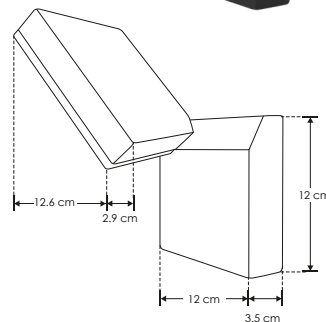

SOBREPONER / PARED

ILU366079B

Material	Aluminio acabado negro
Lámpara	Luminario giratorio de pared
Ángulo de apertura	120°
Ángulo de ajuste	360°
Color de luz	Blanco cálido
Alimentación	110 - 130 V ca
Potencia	10 W

[Acabado negro
(Blanco cálido)]

3 000 K

Blanco cálido

10 W

110-130

IP 54

120°

FL 700 lúmenes
Blanco cálido

CRI 80

3-4 step
MACADAM

DIRIGIBLE 360°

NOM