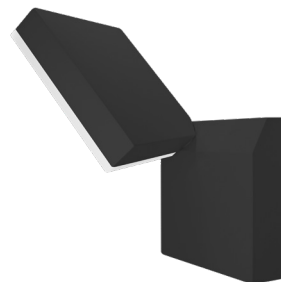

# SOBREPONER / PARED

**ILU366079B**

<b>Material</b>	Aluminio acabado negro
<b>Lámpara</b>	Luminario giratorio de pared
<b>Ángulo de apertura</b>	120°
<b>Ángulo de ajuste</b>	360°
<b>Color de luz</b>	Blanco cálido
<b>Alimentación</b>	110 - 130 V ca
<b>Potencia</b>	10 W

[ Acabado negro  
(Blanco cálido) ]

3 000 K

Blanco cálido

10 W

110-130

IP 54

120°

FL 700 lúmenes  
Blanco cálido

CRI 80

3-4 step  
MACADAM

DIRIGIBLE 360°

**NOM**