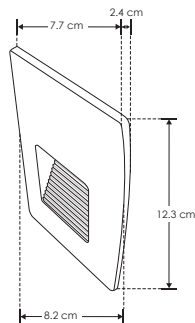

EMPOTRAR / PARED

Material	Policarbonato acabado blanco / negro
Lámpara	Luminario de pared para empotrar, compatible con caja registro
Ángulo de apertura	120°
Color de luz	Blanco cálido
Alimentación	85 - 265 V ca
Potencia	2 W

NOTA: Producto DOB, controlador y fuente luminosa comparten la misma placa, sensible a variaciones de voltaje o corriente, consulte manual de operación.

3 000 K
Blanco cálido

2 W

IP 65

120°

FL 140
Lúmenes
Blanco cálido

3-4 step
MACADAM

CRI 80

PC
POLICARBONATO

NOM

RECOMENDADO
ÁREAS HÚMEDAS Y
LUGARES DE COSTA