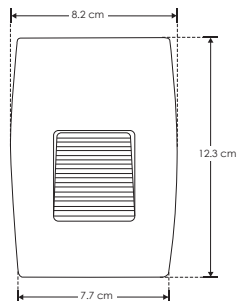

EMPOTRAR / PARED

Material	Policarbonato acabado blanco / negro
Lámpara	Luminario de pared para empotrar, compatible con caja registro
Ángulo de apertura	120°
Color de luz	Blanco cálido
Alimentación	85 - 265 V ca
Potencia	2 W

NOTA: Producto DOB, controlador y fuente luminosa comparten la misma placa, sensible a variaciones de voltaje o corriente, consulte manual de operación.

3 000 K
Blanco cálido

2 W

IP 65

120°

FL 140
Lúmenes
Blanco cálido

3-4 step
MACADAM

CRI 80

PC
POLICARBONATO

NOM

RECOMENDADO
ÁREAS HÚMEDAS Y
LUGARES DE COSTA