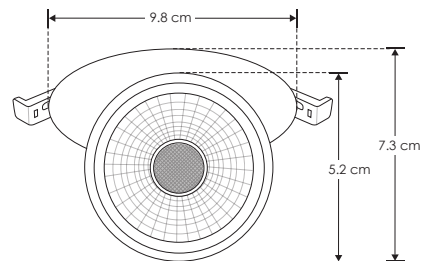

## LINEA PROFESIONAL

ILU038RGU10B

[ Acabado negro ]

ILU038RGU10W

[ Acabado blanco ]

<b>Material</b>	Aluminio acabado blanco / negro
<b>Base</b>	GU10
<b>Lámpara</b>	Luminario de empotrar
<b>Alimentación</b>	277 V ca máx.
<b>Potencia</b>	35 W máx.

NOTA: No incluye lámpara.

35  
W  
MAX

IP  
20

**NOM**