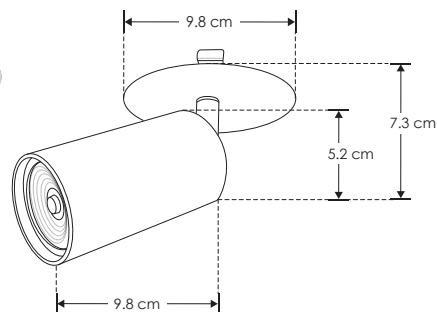

## LINEA PROFESIONAL

ILU038RGU10B

[ Acabado negro ]

ILU038RGU10W

[ Acabado blanco ]

<b>Material</b>	Aluminio acabado blanco / negro
<b>Base</b>	GU10
<b>Lámpara</b>	Luminario de empotrar
<b>Alimentación</b>	277 V ca máx.
<b>Potencia</b>	35 W máx.

NOTA: No incluye lámpara.

35  
W  
MAX

IP  
20

**NOM**