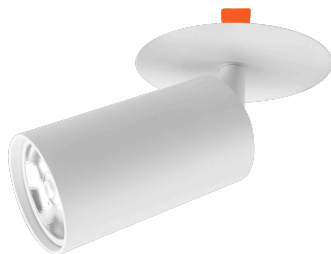

## LINEA PROFESIONAL

ILU038RGU10B

[ Acabado negro ]

ILU038RGU10W

[ Acabado blanco ]

<b>Material</b>	Aluminio acabado blanco / negro
<b>Base</b>	GU10
<b>Lámpara</b>	Luminario de empotrar
<b>Alimentación</b>	277 V ca máx.
<b>Potencia</b>	35 W máx.

NOTA: No incluye lámpara.

35  
W  
MAX

IP  
20

**NOM**