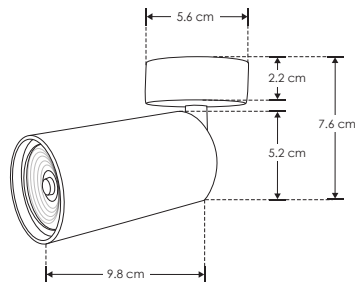

## LINEA PROFESIONAL

<b>Material</b>	Aluminio acabado blanco / negro
<b>Base</b>	GU10
<b>Lámpara</b>	Luminario de sobreponer
<b>Alimentación</b>	277 V ca máx.
<b>Potencia</b>	35 W máx.

**NOTA:** No incluye lámpara.

[ Acabado negro ]

**ILU038GU10B**

[ Acabado blanco ]

**ILU038GU10W**

**35  
W  
MAX**

**IP  
20**

**NOM**