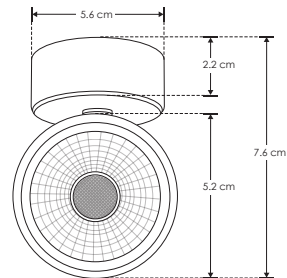

SOBREPONER / TECHO

LINEA PROFESIONAL

Material	Aluminio acabado blanco / negro
Base	GU10
Lámpara	Luminario de sobreponer
Alimentación	277 V ca máx.
Potencia	35 W máx.

NOTA: No incluye lámpara.

[Acabado negro]

ILU038GU10B

[Acabado blanco]

ILU038GU10W

**35
W
MAX**

**IP
20**

NOM