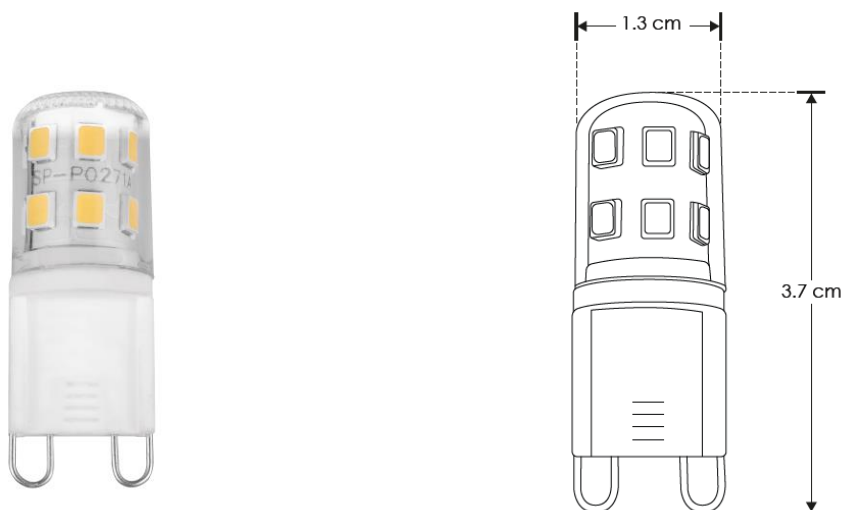

LÁMPARA LED (OMNIDIRECCIONAL) MODELOS G92.5WWWCE, G92.5WWCE

POR FAVOR LEER EL MANUAL ANTES DE USAR EL PRODUCTO

a) Estructura y especificaciones:

- Material de construcción: Aluminio / Cubierta de acrílico transparente.
- Voltaje de alimentación: 110-127 V ~ 60 Hz (0,022 A).
- Base: G9
- Ángulo de apertura: 270°
- Potencia: 2.5 W
- Flujo luminoso y Temperatura de Color Correlacionada:
 - G92.5WWWCE 140 lm (3 000 K blanco cálido).
 - G92.5WWCE 160 lm (5 500 K blanco).
- Grado de protección: IP20 (Para uso en interiores).
- CRI 80

NOTA: LAS CARACTERÍSTICAS TÉCNICAS Y ELÉCTRICAS FAVOR DE CONSULTAR EN LA ETIQUETA DE PRODUCTO.

b) Instalación:

- Verifique que la base G9 en el que se instalará la lámpara tipo esté conectada correctamente a la alimentación eléctrica, ésta deberá tener un voltaje dentro del rango marcado en las especificaciones.
- Inserte la lámpara en la base G9 asegurándose que quede fija (verifique que la energía eléctrica esté desactivada al instalar la lámpara).
- Conecte la energía eléctrica y pruebe el funcionamiento.
- El atenuador conectado a la base debe ser tipo TRIAC.