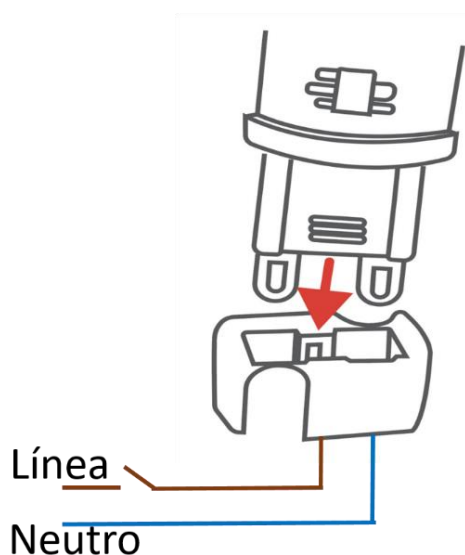

LÁMPARA LED (OMNIDIRECCIONAL) MODELOS G92.5WWWCE, G92.5WWCE

POR FAVOR LEER EL MANUAL ANTES DE USAR EL PRODUCTO

a) Estructura y especificaciones:

- Material de construcción: Aluminio / Cubierta de acrílico transparente.
- Voltaje de alimentación: 110-127 V ~ 60 Hz (0,022 A).
- Base: G9
- Ángulo de apertura: 270°
- Potencia: 2.5 W
- Flujo luminoso y Temperatura de Color Correlacionada:
 - G92.5WWWCE 140 lm (3 000 K blanco cálido).
 - G92.5WWCE 160 lm (5 500 K blanco).
- Grado de protección: IP20 (Para uso en interiores).
- CRI 80

NOTA: LAS CARACTERÍSTICAS TÉCNICAS Y ELÉCTRICAS FAVOR DE CONSULTAR EN LA ETIQUETA DE PRODUCTO.

b) Instalación:

- Verifique que la base G9 en el que se instalará la lámpara tipo esté conectada correctamente a la alimentación eléctrica, ésta deberá tener un voltaje dentro del rango marcado en las especificaciones.
- Inserte la lámpara en la base G9 asegurándose que quede fija (verifique que la energía eléctrica esté desactivada al instalar la lámpara).
- Conecte la energía eléctrica y pruebe el funcionamiento.
- El atenuador conectado a la base debe ser tipo TRIAC.