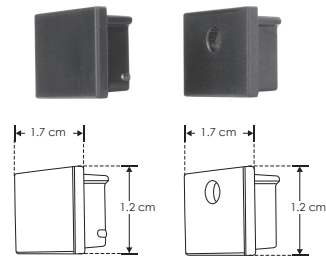

**DXAP01NKIT.**

IP  
20

[ Acabado Negro ]

Mica continua de 60 m disponible

KIT DE PERFIL

**Material** Kit de perfil de aluminio sin ceja, acabado negro de sobreponer o empotrar de 2 m de largo, para recibir tira extraplana de LEDs

**Incluye** Mica, kit de 2 tapas laterales y kit de 2 grapas

**ACLECHDXAP01N**

Mica difusa negra traslúcida para perfil de aluminio DXAP01N, rectangular 2 m de largo

**ENDCAPDXAP01N**

Kit de 2 tapas laterales negras de plástico para perfil de aluminio DXAP01N

**accesorios** **NOTA:** También se venden por separado, únicamente como refacción.

**GRAPADDXAP01N**

Kit de 2 grapas negras de metal para sujeción de perfil de aluminio DXAP01N

**ACLEDXA010206CON**

Mica difusa negra traslúcida continua para perfil de aluminio DXAP01N, DXAP02N  
**Se vende por separado en múltiplos de 10 m, máximo 60 m**