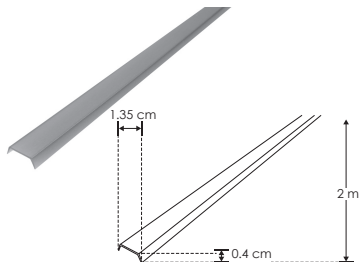

**DXAP01NKIT.**

IP  
20

[ Acabado Negro ]

Mica continua de 60 m disponible

KIT DE PERFIL

**Material** Kit de perfil de aluminio sin ceja, acabado negro de sobreponer o empotrar de 2 m de largo, para recibir tira extraplana de LEDs

**Incluye** Mica, kit de 2 tapas laterales y kit de 2 grapas

**ACLECHDXAP01N**

Mica difusa negra traslúcida para perfil de aluminio DXAP01N, rectangular 2 m de largo

**ENDCAPDXAP01N**

Kit de 2 tapas laterales negras de plástico para perfil de aluminio DXAP01N

**accesorios** **NOTA:** También se venden por separado, únicamente como refacción.

**GRAPADDXAP01N**

Kit de 2 grapas negras de metal para sujeción de perfil de aluminio DXAP01N

**ACLEDXA010206CON**

Mica difusa negra traslúcida continua para perfil de aluminio DXAP01N, DXAP02N  
**Se vende por separado en múltiplos de 10 m, máximo 60 m**