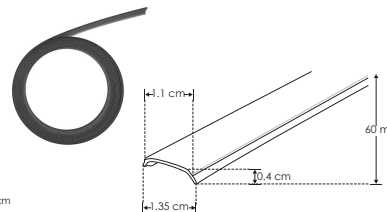

**DXAP01NKIT.**

IP  
20

[ Acabado Negro ]

Mica continua de 60 m disponible

KIT DE PERFIL

**Material** Kit de perfil de aluminio sin ceja, acabado negro de sobreponer o empotrar de 2 m de largo, para recibir tira extraplana de LEDs

**Incluye** Mica, kit de 2 tapas laterales y kit de 2 grapas

**ACLECHDXAP01N**

Mica difusa negra traslúcida para perfil de aluminio DXAP01N, rectangular 2 m de largo

**ENDCAPDXAP01N**

Kit de 2 tapas laterales negras de plástico para perfil de aluminio DXAP01N

**accesorios** **NOTA:** También se venden por separado, únicamente como refacción.

**GRAPADDXAP01N**

Kit de 2 grapas negras de metal para sujeción de perfil de aluminio DXAP01N

**ACLEDXA010206CON**

Mica difusa negra traslúcida continua para perfil de aluminio DXAP01N, DXAP02N  
**Se vende por separado en múltiplos de 10 m, máximo 60 m**