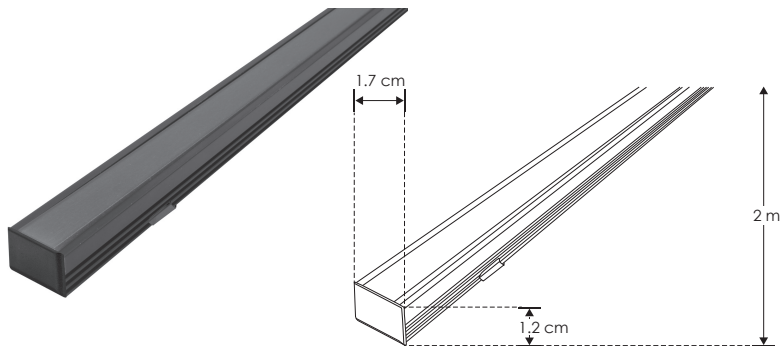

**DXAP01NKIT.**

IP  
20

[ Acabado Negro ]

Mica continua de 60 m disponible

KIT DE PERFIL

**Material** Kit de perfil de aluminio sin ceja, acabado negro de sobreponer o empotrar de 2 m de largo, para recibir tira extraplana de LEDs

**Incluye** Mica, kit de 2 tapas laterales y kit de 2 grapas

**ACLECHDXAP01N**

Mica difusa negra traslúcida para perfil de aluminio DXAP01N, rectangular 2 m de largo

**ENDCAPDXAP01N**

Kit de 2 tapas laterales negras de plástico para perfil de aluminio DXAP01N

**accesorios** **NOTA:** También se venden por separado, únicamente como refacción.

**GRAPADDXAP01N**

Kit de 2 grapas negras de metal para sujeción de perfil de aluminio DXAP01N

**ACLEDXA010206CON**

Mica difusa negra traslúcida continua para perfil de aluminio DXAP01N, DXAP02N  
**Se vende por separado en múltiplos de 10 m, máximo 60 m**