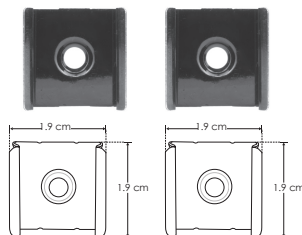

**DXAP01NKIT.**

IP  
20

[ Acabado Negro ]

Mica continua de 60 m disponible

KIT DE PERFIL

**Material** Kit de perfil de aluminio sin ceja, acabado negro de sobreponer o empotrar de 2 m de largo, para recibir tira extraplana de LEDs

**Incluye** Mica, kit de 2 tapas laterales y kit de 2 grapas

**ACLECHDXAP01N**

Mica difusa negra traslúcida para perfil de aluminio DXAP01N, rectangular 2 m de largo

**ENDCAPDXAP01N**

Kit de 2 tapas laterales negras de plástico para perfil de aluminio DXAP01N

**accesorios** **NOTA:** También se venden por separado, únicamente como refacción.

**GRAPADDXAP01N**

Kit de 2 grapas negras de metal para sujeción de perfil de aluminio DXAP01N

**ACLEDXA010206CON**

Mica difusa negra traslúcida continua para perfil de aluminio DXAP01N, DXAP02N  
**Se vende por separado en múltiplos de 10 m, máximo 60 m**