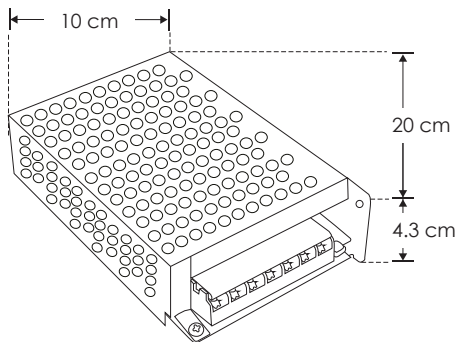

## LÍNEA PROFESIONAL

<b>Material</b>	Acero / Cubierta rejilla multiperforada
<b>Funciones</b>	Fuente de poder conmutada voltaje constante, para tira extraplana, uso interior
<b>Voltaje de operación</b>	24 V cc
<b>Alimentación</b>	110 / 220 V ca (Mediante interruptor)
<b>Potencia de salida</b>	150 W
<b>Carga máxima</b>	120 W
<b>Eficiencia</b>	80%

150  
W

24  
V CC  
SALIDA

IP  
20

**NOM**