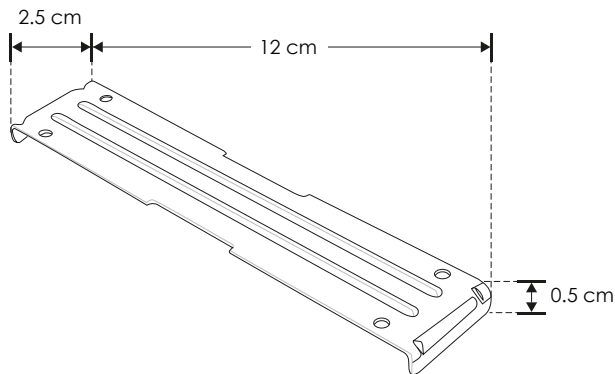

CONPAR30AR111

[Para lamparas
PAR30 y AR11]

ACCESORIOS

Material Acero

Características Soporte para unir varios difusores, modelos compatibles:
ILUPCPAR30BE, ILUPCPAR30WE, ILUPCAR111BE o ILUPCAR111WE

NOTA: Crea múltiples combinaciones con este accesorio y los difusores ILUPCPAR30BE , ILUPCPAR30WE, ILUPCAR111BE o ILUPCAR111WE , se venden por separado.