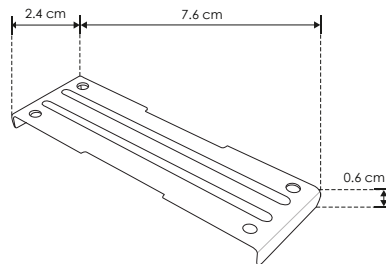

CON0004

[Para Lámparas
MR11 y MR16]**Material** Acero**Características** Compatible con difusores: ILUPC166DIRWE (para lámparas MR11),
y con ILUPC167DIRWE (para lámparas MR16, GU10 o módulos de LED)**NOTA:** Crea múltiples combinaciones con este accesorio y los difusores ILUPC166DIRWE
(para lámparas MR11), y con ILUPC167DIRWE (para lámparas MR16, GU10 o módulos de
LED), se venden por separado.IP
20