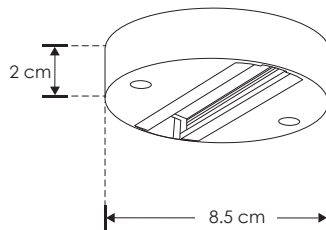

nuevo

CANOTRACPC85B

[Acabado negro]

Características

Canope de sobreponer en techo para luminarios de la serie ILUTLA

Alimentación

265 V ca 0,35 A máx.

RIEL ELECTRIFICADO