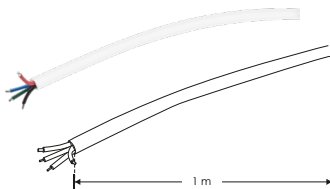

ACCESORIOS NEON 360 FORMATO OLAS

CABB22RGB

Cable para tira tipo NEON RGB
ILUNEON360RGB (no incluida)

Especificaciones:
24 V cc máximo

IP
20