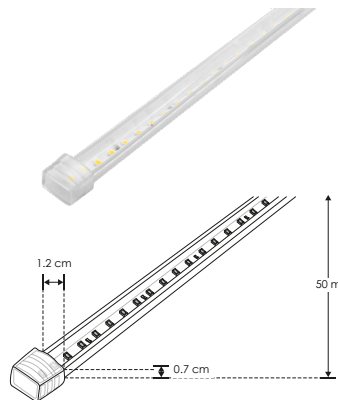

[Blanco cálido
2 700 K]

ACTLPE2835WW120R

Material	Encapsulado TPU
Descripción	Tira de 120 LEDs por metro, tipo 2835 marca SANAN de ultra brillo, pista blanca 5 capas, sin soldaduras de empalme intermedias por cada 25 m de longitud, arreglo de conexión paralelo/serie en tramos de 20 cm y 24 LEDs lo que le da la propiedad en caso de que un LED falle los otros 23 sigan encendidos, se pueden conectar hasta 50 m con un solo conector de alimentación, atenuable con cualquier dimmer de tecnología TRIAC. Cortes cada 20 cm. Rollo de 50 m
Color de luz	Blanco cálido
Ángulo de apertura	120°
Alimentación	127 V ca
Potencia	7 W / metro
CRI	80
PCB	2 oz
Flujo Luminoso	840 - 1 080 lm / metro

Manguera convencional wire

NOTA: Tira NON WIRE™ de BAJO COSTO. LED con tono de color controlado. Tiempo de uso continuo recomendado 8 horas continuas máximo.

TIRA NONWIRE™ PISTA DE COBRE DE 5 CAPAS