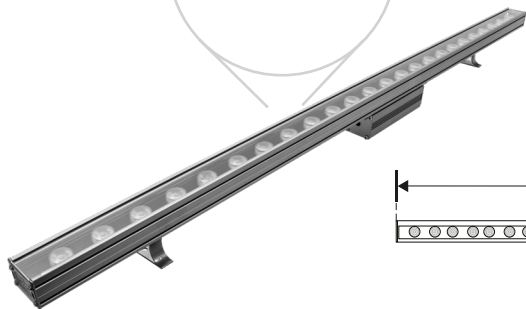

TYLWWW124RWWI

[Blanco cálido]

LINEA PROFESIONAL

WALL-WASHER

Material	Aluminio anodizado
Lámpara	Luminario recto, 24 LEDs de 1 W de alta potencia c/u
Ángulo de apertura	45°
Color de luz	Blanco cálido
Alimentación	85 - 265 V ca
Potencia	24 W

IP
65

24
W

3 000 K
Blanco cálido

FL
1 440
lúmenes
Blanco cálido

45°

IES
Archivo
Fotométrico

85-265

3-4
step
MACADAM