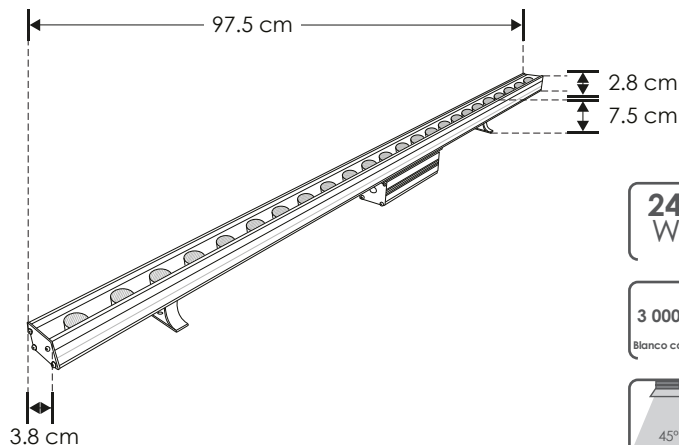

TYLWWW124RWWI

[Blanco cálido]

LINEA PROFESIONAL

WALL-WASHER

Material	Aluminio anodizado
Lámpara	Luminario recto, 24 LEDs de 1 W de alta potencia c/u
Ángulo de apertura	45°
Color de luz	Blanco cálido
Alimentación	85 - 265 V ca
Potencia	24 W

IP
65

24
W

3 000 K
Blanco cálido

FL
1 440
lúmenes
Blanco cálido

45°

IES
Archivo
Fotométrico

85-265

3-4
step
MACADAM