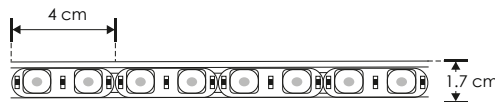

**LA283548WW30X45**[Blanco cálido
3 000 K]**LA283548W30X45**[Blanco
6 500 K]

LINEA PROFESIONAL

EXTRAPLANAS
INTERIORES / EXTERIORES

Material	Pista de cobre / Acabado blanco con cubierta de silicón
Lámpara	Tira extraplana con óptica de 30 x 45° para interiores y exteriores, 48 LEDs por metro 2835, rollo de 5 metros, cortes cada 4 cm
Ángulo de apertura	30 x 45°
Color de luz	Blanco cálido / Blanco
Alimentación	24 V cc
Potencia	18 W / metro
CRI	80
PCB	3 oz

NOTA: LED con tono de color controlado.
Flexible en sentido frontal o lateral.

accesorios Nota: Se venden por separado.

**CLIPLA28351M**

Clips de aluminio para fijación de tiras de LED modelos LA283548WW30X45, LA283548W30X45, LA283548WW30, LA283548W30, se suministra por metro lineal

**GRAPALA2835**

Kit de 2 grapas de sujeción para tiras de LED modelos LA283548WW30X45, LA283548W30X45, LA283548WW30, LA283548W30 de metal

IP 67
24 V cc

3 000 K Blanco cálido
6 500 K Blanco

18 W x metro
CRI 80
2-3 step MACADAM