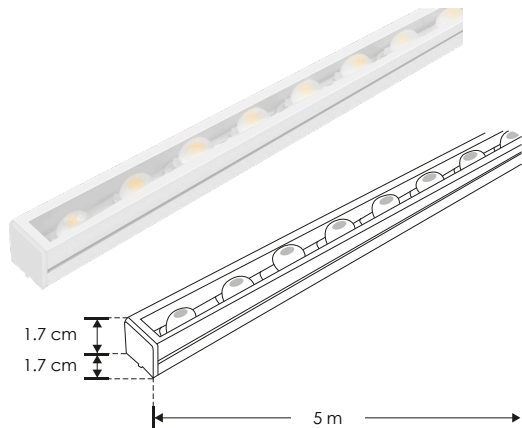

**LA283548WW30X45**[Blanco cálido
3 000 K]**LA283548W30X45**[Blanco
6 500 K]

LINEA PROFESIONAL

EXTRAPLANAS
INTERIORES / EXTERIORES

Material	Pista de cobre / Acabado blanco con cubierta de silicón
Lámpara	Tira extraplana con óptica de 30 x 45° para interiores y exteriores, 48 LEDs por metro 2835, rollo de 5 metros, cortes cada 4 cm
Ángulo de apertura	30 x 45°
Color de luz	Blanco cálido / Blanco
Alimentación	24 V cc
Potencia	18 W / metro
CRI	80
PCB	3 oz

NOTA: LED con tono de color controlado.
Flexible en sentido frontal o lateral.

accesorios Nota: Se venden por separado.

**CLIPLA28351M**

Clips de aluminio para fijación de tiras de LED modelos LA283548WW30X45, LA283548W30X45, LA283548WW30, LA283548W30, se suministra por metro lineal

**GRAPALA2835**

Kit de 2 grapas de sujeción para tiras de LED modelos LA283548WW30X45, LA283548W30X45, LA283548WW30, LA283548W30 de metal

IP 67
24 V cc

3 000 K Blanco cálido
6 500 K Blanco

18 W x metro
CRI 80
2-3 step MACADAM