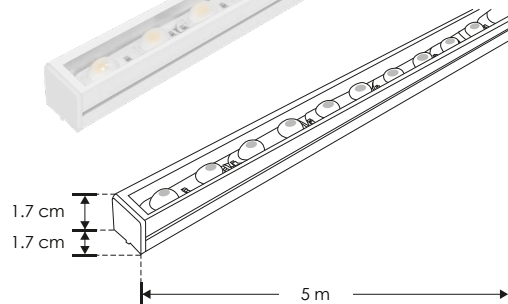

EXTRAPLANAS INTERIORES / EXTERIORES

LÍNEA PROFESIONAL

[Blanco cálido
3 000 K]
[Blanco
6 500 K]

LA283548WW30

LA283548W30

Material	Pista de cobre / Acabado blanco con cubierta de silicón
Lámpara	Tira extraplana con óptica de 30° para interiores y exteriores, 48 LEDs por metro 2835, rollo de 5 metros, cortes cada 4 cm
Ángulo de apertura	30°
Color de luz	Blanco cálido / Blanco
Alimentación	24 V cc
Potencia	18 W / metro
CRI	80
PCB	3 oz

NOTA: LED con tono de color controlado.
Flexible en sentido frontal o lateral.

accesorios Nota: Se venden por separado.

CLIPLA28351M

Clíps de aluminio para fijación de tiras de LED modelos LA283548WW30X45, LA283548W30X45, LA283548WW30, LA283548W30, se suministra por metro lineal

GRAPALA2835

Kit de 2 grapas de sujeción para tiras de LED modelos LA283548WW30X45, LA283548W30X45, LA283548WW30, LA283548W30 de metal

IP 67

24 V cc

3 000 K
Blanco cálido

6 500 K
Blanco

CRI 80

2-3 step MACADAM