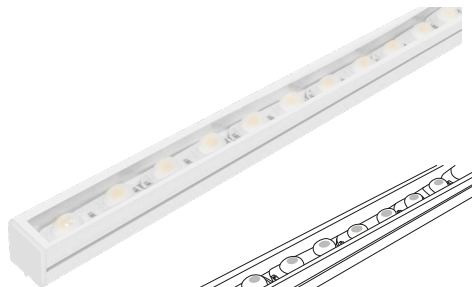

EXTRAPLANAS INTERIORES / EXTERIORES

LÍNEA PROFESIONAL

[Blanco cálido
3 000 K]
[Blanco
6 500 K]

LA283548WW30

LA283548W30

Material	Pista de cobre / Acabado blanco con cubierta de silicón
Lámpara	Tira extraplana con óptica de 30° para interiores y exteriores, 48 LEDs por metro 2835, rollo de 5 metros, cortes cada 4 cm
Ángulo de apertura	30°
Color de luz	Blanco cálido / Blanco
Alimentación	24 V cc
Potencia	18 W / metro
CRI	80
PCB	3 oz

NOTA: LED con tono de color controlado.
Flexible en sentido frontal o lateral.

accesorios Nota: Se venden por separado.

CLIPLA28351M

Clíps de aluminio para fijación de tiras de LED modelos LA283548WW30X45, LA283548W30X45, LA283548WW30, LA283548W30, se suministra por metro lineal

GRAPALA2835

Kit de 2 grapas de sujeción para tiras de LED modelos LA283548WW30X45, LA283548W30X45, LA283548WW30, LA283548W30 de metal

IP 67

24 V cc

3 000 K
Blanco cálido

6 500 K
Blanco

CRI 80

2-3 step MACADAM