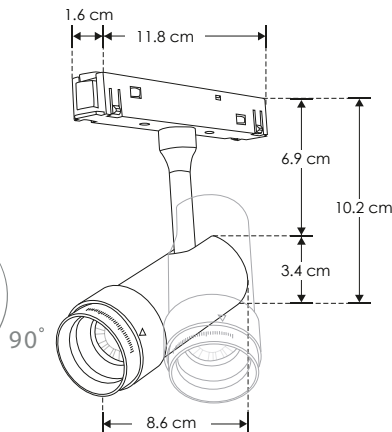

**ILUSPOTFOCMAG7W**[Acabado negro
(Blanco cálido)]

LINEA PROFESIONAL

| | |
|---------------------------|--|
| Material | Aluminio acabado negro |
| Base | Riel magnético |
| Lámpara | Luminario de LED con óptica ajustable para riel magnético, atenuable |
| Ángulo de apertura | 15 a 50° (Ajustable) |
| Color de luz | Blanco cálido |
| Alimentación | 48 V cc |
| Potencia | 7 W |

SEGURO ▶

**7 W****FL 525**
lúmenes
Blanco cálido**IP 20****48**
V cc**3 000 K**
Blanco cálido**CRI 90****2-3**
step
MACADAM**NOM****IES**
Archivo
Fotométrico