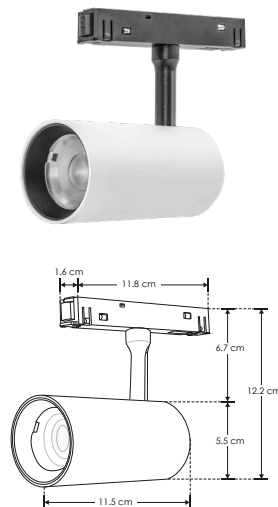

RIEL MAGNÉTICO

LINEA PROFESIONAL

ILUSPOTDIRMAG7WW

[Acabado blanco
(Blanco cálido) 7 W]

ILUSPOTDIRMA10WW

[Acabado blanco
(Blanco cálido) 10 W]

ILUSPOTDIRMA15WW

[Acabado blanco
(Blanco cálido) 15 W]

Material	Aluminio acabado blanco
Base	Riel magnético
Lámpara	Luminario de LED tipo spot dirigible, para riel magnético (atenuable)
Ángulo de apertura	24°
Color de luz	Blanco cálido
Alimentación	48 V cc
Potencia	7 W / 10 W / 15 W