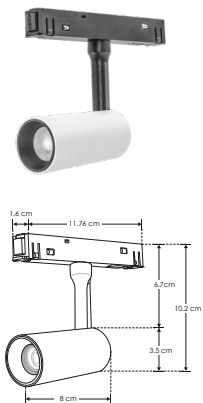

RIEL MAGNÉTICO

LINEA PROFESIONAL

ILUSPOTDIRMAG7WW

[Acabado blanco
(Blanco cálido) 7 W]

ILUSPOTDIRMA10WW

[Acabado blanco
(Blanco cálido) 10 W]

ILUSPOTDIRMA15WW

[Acabado blanco
(Blanco cálido) 15 W]

Material	Aluminio acabado blanco
Base	Riel magnético
Lámpara	Luminario de LED tipo spot dirigible, para riel magnético (atenuable)
Ángulo de apertura	24°
Color de luz	Blanco cálido
Alimentación	48 V cc
Potencia	7 W / 10 W / 15 W