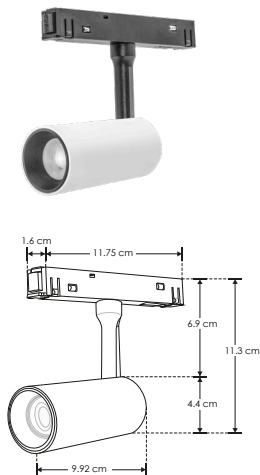

RIEL MAGNÉTICO

LINEA PROFESIONAL

ILUSPOTDIRMAG7WW

[Acabado blanco
(Blanco cálido) 7 W]

ILUSPOTDIRMA10WW

[Acabado blanco
(Blanco cálido) 10 W]

ILUSPOTDIRMA15WW

[Acabado blanco
(Blanco cálido) 15 W]

Material	Aluminio acabado blanco
Base	Riel magnético
Lámpara	Luminario de LED tipo spot dirigible, para riel magnético (atenuable)
Ángulo de apertura	24°
Color de luz	Blanco cálido
Alimentación	48 V cc
Potencia	7 W / 10 W / 15 W