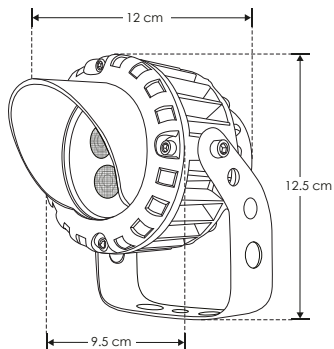

SPOT

LINEA PROFESIONAL

[Acabado gris
(Blanco cálido)]

ILUSPOT6WWW

Material	Aluminio acabado gris
Lámpara	Spot con visera
Ángulo de apertura	30°
Color de luz	Blanco cálido
Alimentación	85 - 265 V ca
Potencia	6 W

3 000 K
Blanco cálido

6 W

IP
65

30°

FL
480
lúmenes
Blanco cálido

IES
Archivo
Fotométrico

CRI
80

3-4
step
MACADAM