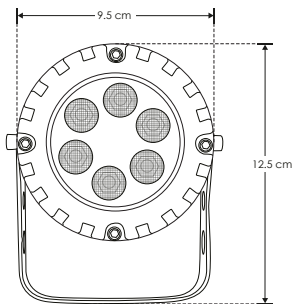

SPOT

LINEA PROFESIONAL

[Acabado gris
(Blanco cálido)]

ILUSPOT6WWW

Material	Aluminio acabado gris
Lámpara	Spot con visera
Ángulo de apertura	30°
Color de luz	Blanco cálido
Alimentación	85 - 265 V ca
Potencia	6 W

3 000 K
Blanco cálido

6 W

IP
65

30°

FL
480
lúmenes
Blanco cálido

IES
Archivo
Fotométrico

CRI
80

3-4
step
MACADAM