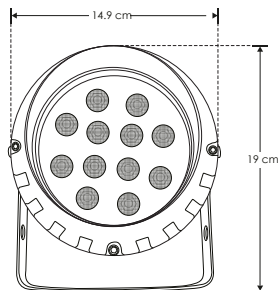

SPOT

LINEA PROFESIONAL

ILUSPOT12WWW

[Acabado gris
(Blanco cálido)]

Material	Aluminio acabado gris
Lámpara	Spot con visera
Ángulo de apertura	30°
Color de luz	Blanco cálido
Alimentación	85 - 265 V ca
Potencia	12 W

3 000 K

Blanco cálido

12
W

85-265

IP
65

30°

FL
960
lúmenes
Blanco cálido

IES
Archivo
Fotométrico