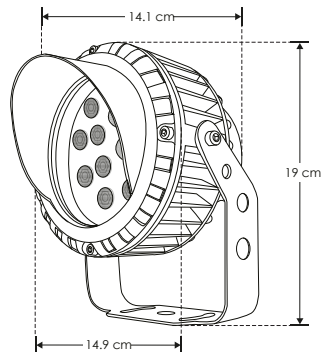

SPOT

LINEA PROFESIONAL

ILUSPOT12WWW

[Acabado gris
(Blanco cálido)]

Material	Aluminio acabado gris
Lámpara	Spot con visera
Ángulo de apertura	30°
Color de luz	Blanco cálido
Alimentación	85 - 265 V ca
Potencia	12 W

3 000 K

Blanco cálido

12
W

85-265

IP
65

30°

FL
960
lúmenes
Blanco cálido

IES
Archivo
Fotométrico