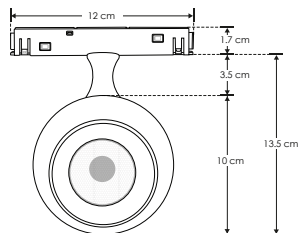

ILUSOBEUGRMAG7WB

[Acabado negro
(Blanco cálido)]

ILUSOBEUGRMAG7WW

[Acabado blanco
(Blanco cálido)]

LINEA PROFESIONAL

RIEL MAGNÉTICO

Material	Aluminio acabado blanco / negro
Base	Riel magnético
Lámpara	Luminario de LED con UGR 19 y filtro tipo louver honey, dirigible para riel magnético (atenuable)
Ángulo de apertura	24°
Color de luz	Blanco cálido
Alimentación	48 V cc
Potencia	7 W