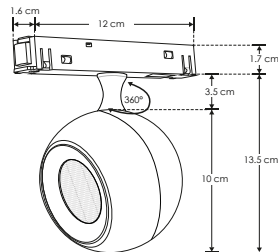

ILUSOBEUGRMAG7WB

[Acabado negro
(Blanco cálido)]

ILUSOBEUGRMAG7WW

[Acabado blanco
(Blanco cálido)]

LINEA PROFESIONAL

RIEL MAGNÉTICO

Material	Aluminio acabado blanco / negro
Base	Riel magnético
Lámpara	Luminario de LED con UGR 19 y filtro tipo louver honey, dirigible para riel magnético (atenuable)
Ángulo de apertura	24°
Color de luz	Blanco cálido
Alimentación	48 V cc
Potencia	7 W