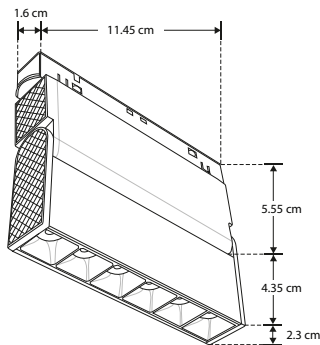

ILURASTDIRMAG6W

[Acabado negro
(Blanco cálido)]

LINEA PROFESIONAL

RIEL MAGNÉTICO

Material	Aluminio acabado negro
Base	Riel magnético
Lámpara	Luminario de LED puntual rectangular dirigible para riel magnético, no atenuable
Ángulo de apertura	24°
Color de luz	Blanco cálido
Alimentación	48 V cc
Potencia	6 W