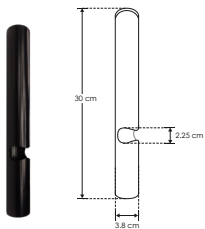

ACCESORIOS NEON 360 FORMATO OLAS

ILUCIL360IB

Soporte intermedio, cilíndrico para tira de LED tipo NEON, aluminio acabado negro

IP
20