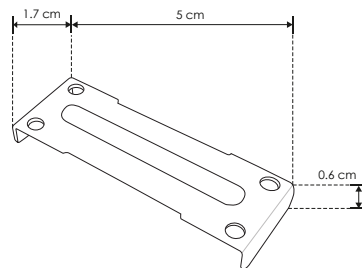

ACCESORIOS

Material Acero

Características Compatible con difusor modelo ILUPC166SDIRWE para lámparas MR11

NOTA: Crea múltiples combinaciones con este accesorio y los difusores ILUPC166SDIRWE para lámparas MR11, se venden por separado.

[Para Lámparas
MR11]

CON007