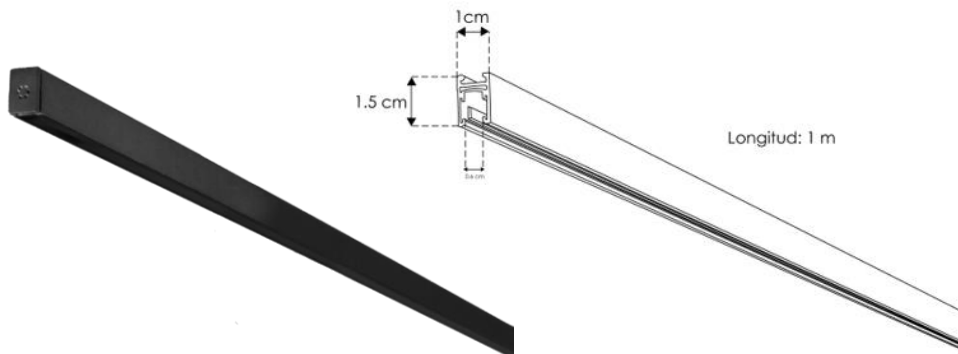

**NANO TRACK MAGNÉTICO MODELO NANOTRK10151MB
Y ACCESORIOS TAPATRK10151MB, COP1015B90FR, COP1015B90IN
MARCA ILUMILEDS MANUAL DE INSTRUCCIONES Y ESPECIFICACIONES.
POR FAVOR LEER EL MANUAL ANTES DE USAR EL PRODUCTO.
(DEPENDIENDO MODELO).**

Nano track magnético electrificado con 1 pista, rectangular para sobreponer, aluminio acabado negro, 24 V \equiv , 1 m de longitud, incluye cubierta negra, protección IP20

**NOTA: LAS CARACTERÍSTICAS TÉCNICAS Y ELÉCTRICAS FAVOR DE CONSULTAR EN LA ETIQUETA DE PRODUCTO
(Características dependiendo modelo).**

Accesorios compatibles (Grado de protección IP20 para interiores no incluidos, se venden por separado):

COP1015B90FR

Cople de 90°, frontal para Nano Track magnético NANOTRK10151MB

TAPATRK10151MB

Kit de 2 tapas laterales acabado negro para nano track magnético modelo NANOTRK10151MB

ILUNANOSM2WWBF
(Para empotrar en mueble)

ILUNANOSDE1WWRB
(Para empotrar en mueble)

ILUNANOL3WWWB

iLumileds

Estructura y especificaciones del nano track:

- Material de construcción: Aluminio acabado negro
- Voltaje de alimentación: 24 V \equiv
- Potencia máxima: 120 W (5 A).
- Longitud: 1 m