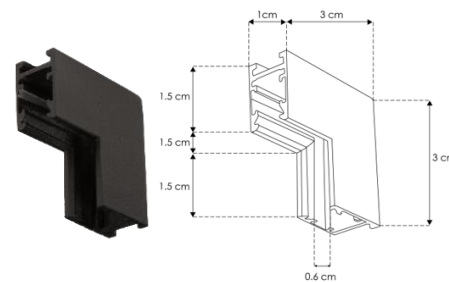

COP1015B90IN

Cople de 90°, interno para Nano Track magnético NANOTRK10151MB

Luminarios compatibles (no incluidos, se venden por separado):