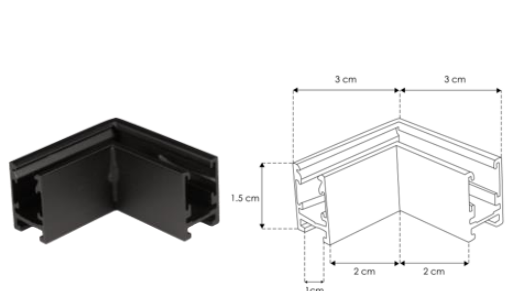

COP1015B90FR

Cople de 90°, frontal para Nano Track magnético NANOTRK10151MB