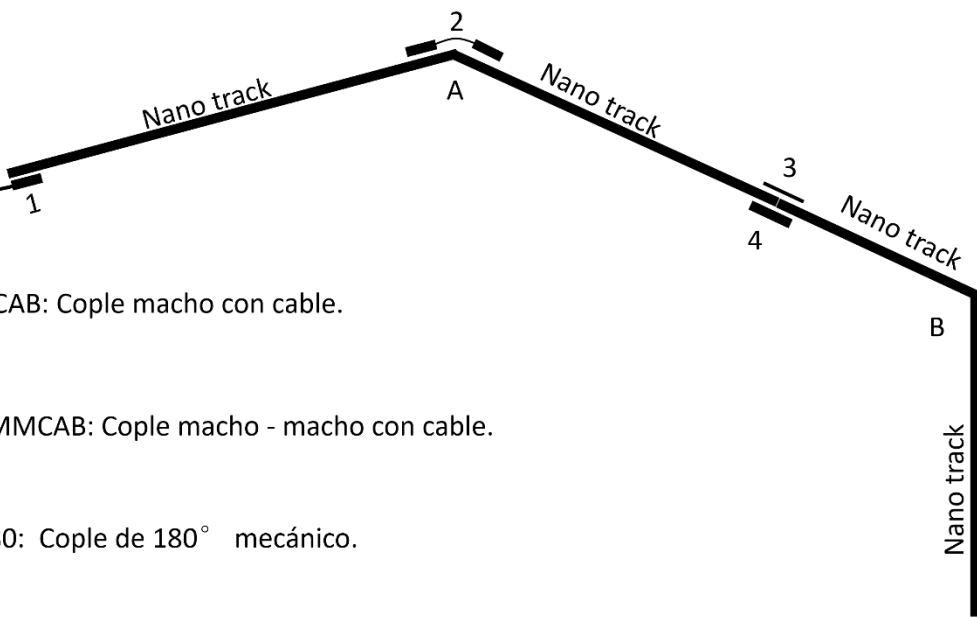

Nano track magnético electrificado con 1 pista, rectangular para sobreponer, aluminio acabado negro, 24 V \equiv , 1 m de longitud, incluye cubierta negra, protección IP20

**NOTA: LAS CARACTERÍSTICAS TÉCNICAS Y ELÉCTRICAS FAVOR DE CONSULTAR EN LA ETIQUETA DE PRODUCTO
(Características dependiendo modelo).**

COP1015B90IN

Cople de 90°, interno para Nano Track magnético NANOTRK10151MB

Luminarios compatibles (no incluidos, se venden por separado):

ILUNANOSD1WWWR

ILUNANOSD2WWBF, ILUNANOSD5WWBF

ILUNANOSUS2WWWB, ILUNANOSUS5WWWB, ILUNANOCON2WWWB

ILUNANOSM2WWBF
(Para empotrar en mueble)

ILUNANOSDE1WWRB
(Para empotrar en mueble)

ILUNANOL3WWWB

iLumileds

Estructura y especificaciones del nano track:

- Material de construcción: Aluminio acabado negro
- Voltaje de alimentación: 24 V \equiv
- Potencia máxima: 120 W (5 A).
- Longitud: 1 m

Fijación:

Realice perforaciones en el interior del nano track para fijar con pijas de cabeza plana hacia la superficie deseada:

Conexiones eléctricas:

1. COPLENANOTCAB: Cople macho con cable.

2. COPLENANOTMMCAB: Cople macho - macho con cable.