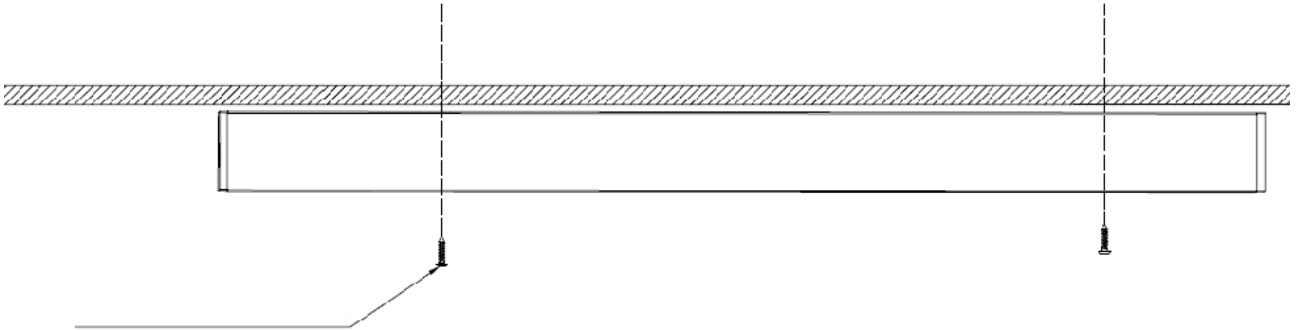

ILUNANOSM2WWBF
(Para empotrar en mueble)

ILUNANOSDE1WWRB
(Para empotrar en mueble)

ILUNANOL3WWWB

iLumileds

Estructura y especificaciones del nano track:

- Material de construcción: Aluminio acabado negro
- Voltaje de alimentación: 24 V \equiv
- Potencia máxima: 120 W (5 A).
- Longitud: 1 m

Fijación:

Realice perforaciones en el interior del nano track para fijar con pijas de cabeza plana hacia la superficie deseada:

Conexiones eléctricas:

1. COPLENANOTCAB: Cople macho con cable.

2. COPLENANOTMMCAB: Cople macho - macho con cable.