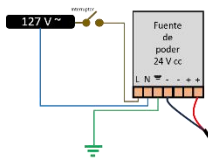

ILUNANOSM2WWBF
(Para empotrar en mueble)

ILUNANOSDE1WWRB
(Para empotrar en mueble)

ILUNANOL3WWWB

iLumileds

Estructura y especificaciones del nano track:

- Material de construcción: Aluminio acabado negro
- Voltaje de alimentación: 24 V \equiv
- Potencia máxima: 120 W (5 A).
- Longitud: 1 m

Fijación:

Realice perforaciones en el interior del nano track para fijar con pijas de cabeza plana hacia la superficie deseada:

Conexiones eléctricas:

1. COPLENANOTCAB: Cople macho con cable.

2. COPLENANOTMMCAB: Cople macho - macho con cable.