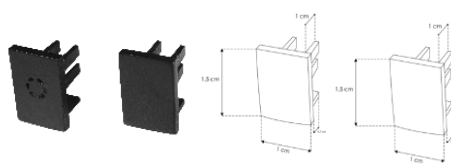

TAPATRK10151MB

Kit de 2 tapas laterales acabado negro para nano track magnético modelo NANOTRK10151MB