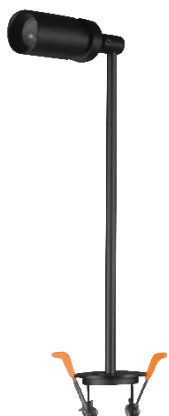

Nano track magnético electrificado con 1 pista, rectangular para sobreponer, aluminio acabado negro, 24 V \equiv , 1 m de longitud, incluye cubierta negra, protección IP20

**NOTA: LAS CARACTERÍSTICAS TÉCNICAS Y ELÉCTRICAS FAVOR DE CONSULTAR EN LA ETIQUETA DE PRODUCTO
(Características dependiendo modelo).**

Accesorios compatibles (Grado de protección IP20 para interiores no incluidos, se venden por separado):

COP1015B90FR

Cople de 90°, frontal para Nano Track magnético NANOTRK10151MB

TAPATRK10151MB

Kit de 2 tapas laterales acabado negro para nano track magnético modelo NANOTRK10151MB

COP1015B90IN

Cople de 90°, interno para Nano Track magnético NANOTRK10151MB

Luminarios compatibles (no incluidos, se venden por separado):

ILUNANOSD1WWWR

ILUNANOSD2WWBF, ILUNANOSD5WWBF

ILUNANOSUS2WWWB, ILUNANOSUS5WWWB, ILUNANOCON2WWWB

ILUNANOSM2WWBF
(Para empotrar en mueble)

ILUNANOSDE1WWRB
(Para empotrar en mueble)

ILUNANOL3WWWB

iLumileds

Estructura y especificaciones del nano track:

- Material de construcción: Aluminio acabado negro
- Voltaje de alimentación: 24 V \equiv
- Potencia máxima: 120 W (5 A).
- Longitud: 1 m