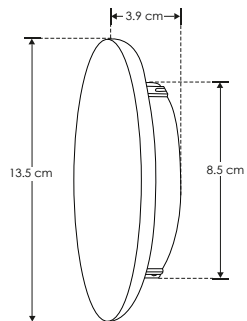

LED8663SGABE

[ Acabado negro  
(Blanco cálido) ]

LED8663SGAWE

[ Acabado blanco  
(Blanco cálido) ]

<b>Material</b>	Aluminio acabado blanco / negro
<b>Lámpara</b>	Luminario para pared
<b>Ángulo de apertura</b>	360° (Efecto simétrico, salida de luz indirecta trasera)
<b>Color de luz</b>	Blanco cálido
<b>Alimentación</b>	100 - 240 V ca
<b>Potencia</b>	6 W