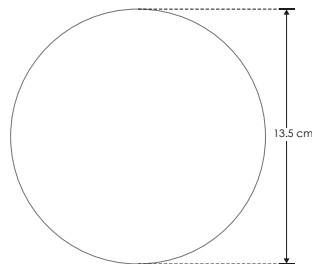

LED8663SGABE

[ Acabado negro  
(Blanco cálido) ]

LED8663SGAWE

[ Acabado blanco  
(Blanco cálido) ]

<b>Material</b>	Aluminio acabado blanco / negro
<b>Lámpara</b>	Luminario para pared
<b>Ángulo de apertura</b>	360° (Efecto simétrico, salida de luz indirecta trasera)
<b>Color de luz</b>	Blanco cálido
<b>Alimentación</b>	100 - 240 V ca
<b>Potencia</b>	6 W

SOBREPONER / PARED