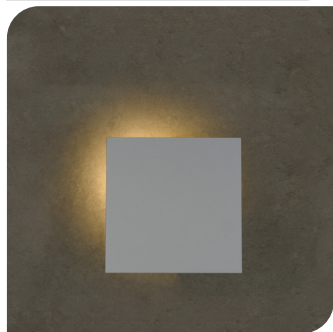

LED60481E

LÍNEA BAJO COSTO

SOBREPONER / PARED

Material	Aluminio acabado blanco
Lámpara	Luminario para pared
Ángulo de apertura	Efecto simétrico
Color de luz	Blanco cálido
Alimentación	85 - 265 V ca
Potencia	7 W