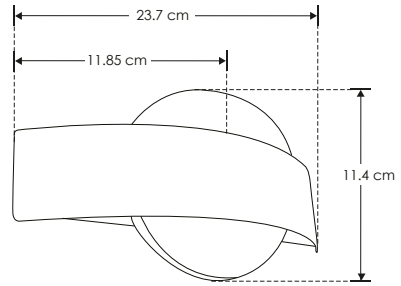

SOBREPONER / PARED

LINEA BAJO COSTO

Material	Acero acabado blanco / Acrílico
Lámpara	Luminario para pared
Ángulo de apertura	Efecto simétrico
Color de luz	Blanco cálido
Alimentación	85 - 265 V ca
Potencia	5 W

[Acabado blanco
(Blanco cálido)]

LED60102E

5 W

85-265

IP 20

270°

FL 350
lúmenes
Blanco cálido

3 000 K
Blanco cálido

CRI 80

3-4
step
MACADAM

NOM