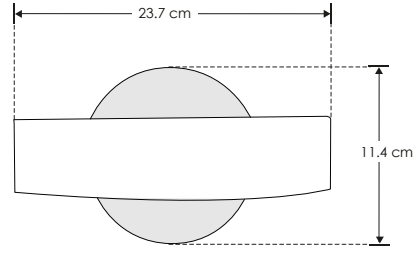

SOBREPONER / PARED

LINEA BAJO COSTO

Material	Acero acabado blanco / Acrílico
Lámpara	Luminario para pared
Ángulo de apertura	Efecto simétrico
Color de luz	Blanco cálido
Alimentación	85 - 265 V ca
Potencia	5 W

[Acabado blanco
(Blanco cálido)]

LED60102E

5 W

85-265

IP 20

270°

FL 350
lúmenes
Blanco cálido

3 000 K
Blanco cálido

CRI 80

3-4
step
MACADAM

NOM