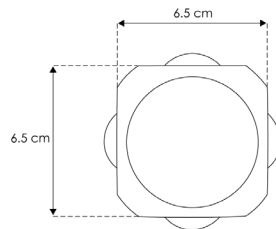

SOBREPONER / MURO

Material	Polycarbonato acabado negro
Lámpara	Luminario usado como elemento de iluminación decorativo en muros para uso interior y exterior
Color de luz	Blanco cálido
Alimentación	85-265 V ca
Potencia	4 W

RECOMENDADO
ÁREAS HÚMEDAS Y
LUGARES DE COSTA