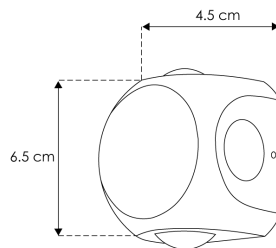

SOBREPONER / MURO

Material	Polycarbonato acabado negro
Lámpara	Luminario usado como elemento de iluminación decorativo en muros para uso interior y exterior
Color de luz	Blanco cálido
Alimentación	85-265 V ca
Potencia	4 W

RECOMENDADO
ÁREAS HÚMEDAS Y
LUGARES DE COSTA