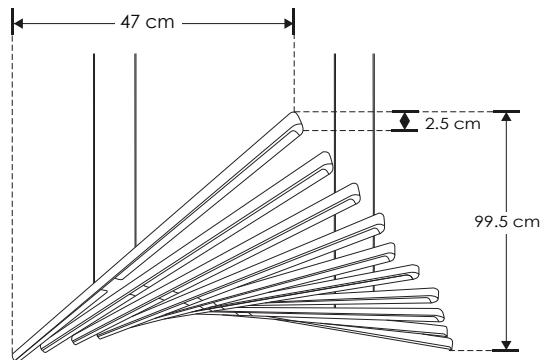

SUSPENDER

ILUVIB100W

[Acabado negro
(Blancos
3000 K - 5500 K)]

Material	Aluminio acabado negro mate con cubierta de policarbonato lechoso
Lámpara	Luminario de suspender
Ángulo de apertura	120°
Color de luz	Blanco cálido / Blanco neutro / Blanco
Alimentación	100 - 265 V ca
Potencia	100 W

NOTA: Tono de luz programable mediante control remoto (blanco cálido, blanco neutro, blanco). Compatible con KITCOLVIB100WVH. Incluye cables de suspensión de 2m de largo, river y control remoto. También disponibles como refacción los modelos **DRIVERVIB100W (Driver)**, **CONTROLVIB100W (Control remoto)**.

accesorios

Nota: Se venden por separado.

KITCOLVIB100WVH

Kit de sujeción horizontal y vertical para luminario ILUVIB100W

NOTA: Para unir dos o más luminarios en formato horizontal o vertical, debe usarse el accesorio KITCOLVIB100WVH (Se vende por separado).