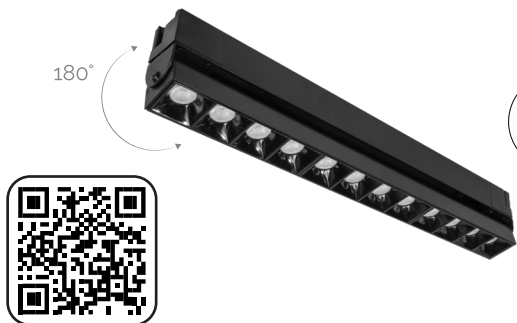

**ILUSTRAD30WWB**

[ Acabado negro  
(Blanco cálido) ]

**ILUSTRAD30WNWB**

[ Acabado negro  
(Blanco neutro) ]

## LINEA PROFESIONAL

RIEL ELECTRIFICADO

<b>Material</b>	Aluminio acabado negro
<b>Base</b>	Riel electrificado
<b>Lámpara</b>	Luminario de LED puntual rectangular dirigible para riel electrificado
<b>Ángulo de apertura</b>	36°
<b>Color de luz</b>	Blanco cálido / Blanco neutro
<b>Alimentación</b>	110-240 V ca
<b>Potencia</b>	30 W