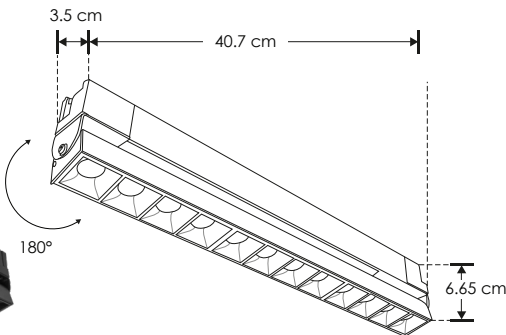

**ILUSTRAD30WWB**

[ Acabado negro  
(Blanco cálido) ]

**ILUSTRAD30WNWB**

[ Acabado negro  
(Blanco neutro) ]

## LINEA PROFESIONAL

RIEL ELECTRIFICADO

<b>Material</b>	Aluminio acabado negro
<b>Base</b>	Riel electrificado
<b>Lámpara</b>	Luminario de LED puntual rectangular dirigible para riel electrificado
<b>Ángulo de apertura</b>	36°
<b>Color de luz</b>	Blanco cálido / Blanco neutro
<b>Alimentación</b>	110-240 V ca
<b>Potencia</b>	30 W