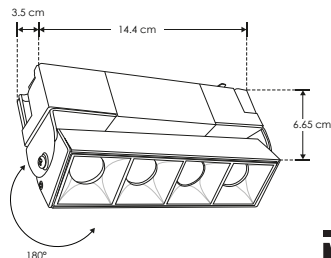

ILTRASTD10WWWB

[Acabado negro
(Blanco cálido)]

ILTRASTD10NWB

[Acabado negro
(Blanco neutro)]

LÍNEA PROFESIONAL

RIEL ELECTRIFICADO

Material	Aluminio acabado negro
Base	Riel electrificado
Lámpara	Luminario de LED puntual rectangular dirigible para riel electrificado
Ángulo de apertura	36°
Color de luz	Blanco cálido / Blanco neutro
Alimentación	110-240 V ca
Potencia	10 W