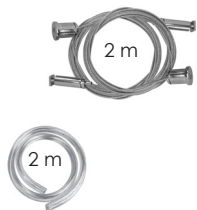

**ILUTBRUSH1.5M360**

[ 1.5 m ]

**ILUTBRUSH2M360**

[ 2 m ]

**ILUTBRUSH3M360**

[ 3 m ]

Kit que incluye:

Tubo de acero inoxidable acabado cepillado (1.5 m, 2 m o 3 m dependiendo el modelo), 2 cables de suspensión de 2 m con 4 soportes y 2 m de cable transparente calibre 18

IP  
20

ACCESORIOS NEON 360  
FORMATO HORIZONTAL