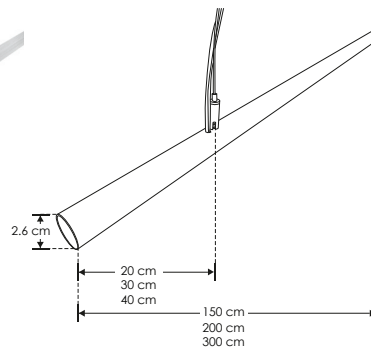

**ILUTBRUSH1.5M360**

[ 1.5 m ]

**ILUTBRUSH2M360**

[ 2 m ]

**ILUTBRUSH3M360**

[ 3 m ]

Kit que incluye:

Tubo de acero inoxidable acabado cepillado (1.5 m, 2 m o 3 m dependiendo el modelo), 2 cables de suspensión de 2 m con 4 soportes y 2 m de cable transparente calibre 18

IP  
20

ACCESORIOS NEON 360  
FORMATO HORIZONTAL