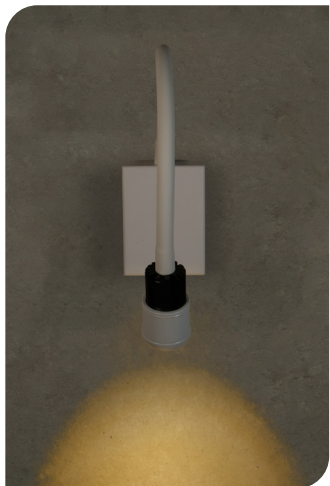

ILUT1501E

[Acabado blanco
(blanco cálido)]

LÍNEA BAJO COSTO

Material	Aluminio acabado blanco
Lámpara	Luminario para pared
Ángulo de apertura	35°
Color de luz	Blanco cálido
Alimentación	85 - 265 V ca
Potencia	3 W

SOBREPONER / PARED