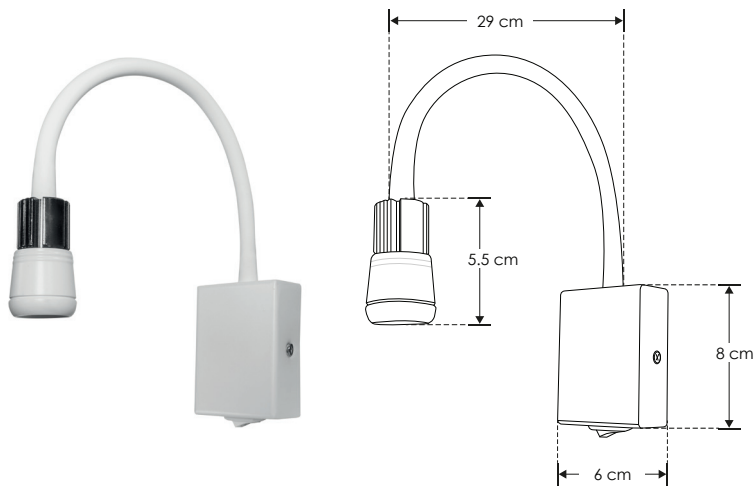

ILUT1501E

[Acabado blanco
(blanco cálido)]

LÍNEA BAJO COSTO

Material	Aluminio acabado blanco
Lámpara	Luminario para pared
Ángulo de apertura	35°
Color de luz	Blanco cálido
Alimentación	85 - 265 V ca
Potencia	3 W

SOBREPONER / PARED