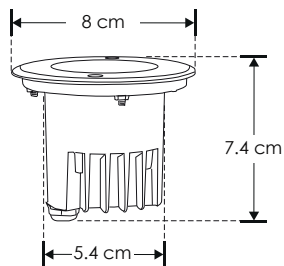

EMPOTRAR / PISO

Material	Tapa de acero inoxidable / Housing de plástico
Lámpara	Luminario solar de piso
Ángulo de apertura	120°
Color de luz	Blanco cálido
Potencia	2 W

NOTA: Tiene una autonomía de 8 horas continuas encendido.