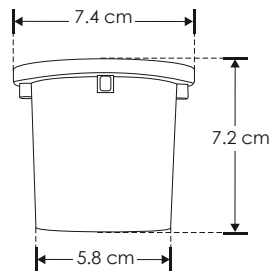

EMPOTRAR / PISO

Material	Tapa de acero inoxidable / Housing de plástico
Lámpara	Luminario solar de piso
Ángulo de apertura	120°
Color de luz	Blanco cálido
Potencia	2 W

NOTA: Tiene una autonomía de 8 horas continuas encendido.