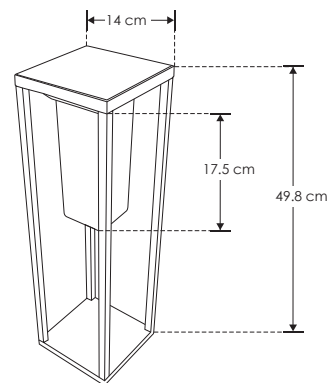

ILUSOLBAL3W

[Acabado negro
(Blanco cálido)]

SOLAR / SOBREPONER / PISO

Material	Aluminio acabado negro
Lámpara	Luminario solar de piso con sensor de presencia y oscuridad
Ángulo de apertura	120°
Color de luz	Blanco cálido
Potencia	3 W