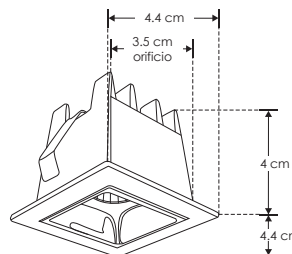

LINEA PROFESIONAL

ILURAST2WWW

[Acabado blanco
(Blanco cálido)]

ILURAST2WNW

[Acabado blanco
(Blanco neutro)]

ILURAST2WBNW

[Acabado negro
(Blanco neutro)]

Material	Aluminio acabado blanco / negro
Lámpara	Luminario de LED puntual cuadrado fijo para empotrar
Ángulo de apertura	24° y 36°
Color de luz	Blanco cálido / Blanco neutro
Alimentación	85 - 277 V ca
Potencia	2 W

NOTA: El luminario y los lentes se venden por separado. El luminario se entrega armado según la selección.

ILULENS242W

Set de lentes para luminario puntual cuadrado, 2 watts, óptica 24°, policarbonato

ILULENS362W

Set de lentes para luminario puntual cuadrado, 2 watts, óptica 36°, policarbonato

NOTA: Esta luminaria puede ser atenuable utilizando el driver modelo DD3W24600E
* Se vende por separado. Consulte ficha en la sección de **DRIVERS**.