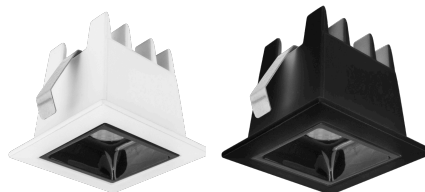

LINEA PROFESIONAL

ILURAST2WWW

[Acabado blanco
(Blanco cálido)]

ILURAST2WNW

[Acabado blanco
(Blanco neutro)]

ILURAST2WBNW

[Acabado negro
(Blanco neutro)]

Material	Aluminio acabado blanco / negro
Lámpara	Luminario de LED puntual cuadrado fijo para empotrar
Ángulo de apertura	24° y 36°
Color de luz	Blanco cálido / Blanco neutro
Alimentación	85 - 277 V ca
Potencia	2 W

NOTA: El luminario y los lentes se venden por separado. El luminario se entrega armado según la selección.

ILULENS242W

Set de lentes para luminario puntual cuadrado, 2 watts, óptica 24°, policarbonato

ILULENS362W

Set de lentes para luminario puntual cuadrado, 2 watts, óptica 36°, policarbonato

NOTA: Esta luminaria puede ser atenuable utilizando el driver modelo DD3W24600E
* Se vende por separado. Consulte ficha en la sección de **DRIVERS**.