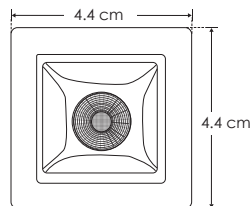

NOTA: Esta luminaria puede ser atenuable utilizando el driver modelo DD3W24600E
* Se vende por separado. Consulte ficha en la sección de **DRIVERS**.