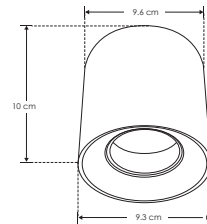

## ILUPCSOBREDWE

**PC**  
POLICARBONATO

Difusor redondo dirigible para sobreponer de policarbonato blanco para lámpara tipo halógena MR16, GU10 o módulo de LEDs. Incluye conector MR16. IP54

**NOTA:** Compatibilidad solo con ILUMODSWWWIP54 e ILUMODSWWIP54