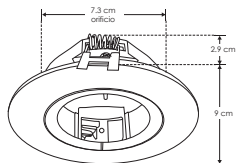

## ILUPCDIRDBE

Difusor redondo  
dirigible de  
policarbonato negro  
para lámpara tipo  
dicroica MR16, GU10  
o módulo de LEDs,  
incluye conector  
MR16, IP54

**NOTA:** No es necesario desmontar el difusor para realizar el cambio de la lámpara, se hace por la parte inferior.