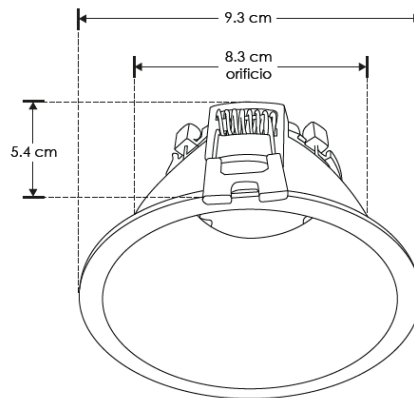

ILUPCBAFLERBE

ILUPCBAFLERWE

Este producto es usado como difusor de lámparas tipo MR16, GU10 o módulos de LEDs cuyo diámetro sea igual a 5 cm, IP54 para uso en interiores y exteriores.

Características de la base MR16 (incluida): 277 V ~ 35W (0.28 A) máx. 50/60 Hz