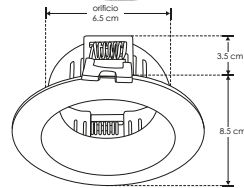

## ILUPC610SRE

Difusor para lámpara tipo dicroica MR16, GU10 o módulo de LED, redondo, fijo, de policarbonato plateado, incluye conector MR16. IP54

**NOTA:** Este producto es usado como difusor de lámparas tipo MR16, GU10 cuyo diámetro sea igual a 5 cm y con módulos de LED (LUMOD). Incluye base MR16. No incluye lámpara.