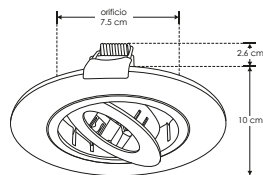

ILUPCT60DIRWE

Difusor para lámpara tipo MR11, redondo, dirigible, policarbonato blanco, incluye conector MR16. IP54

NOTA: Este producto es usado como difusor de lámparas base MR16. Compatible con bote integral de 8.5 cm. No incluye lámpara.