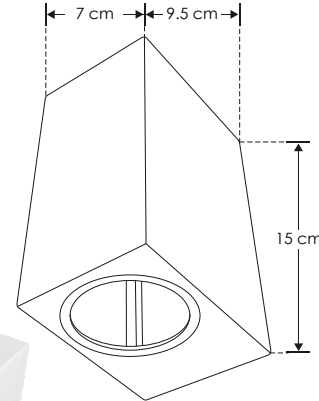

Material	Polycarbonato acabado blanco / negro
Base	GU10
Lámpara	Luminario para pared
Ángulo de apertura	120° (Efecto de luz hacia arriba y hacia abajo)
Alimentación	100 - 240 V ca
Potencia	20 W máx (10W por cada base GU10)

NOTA: No incluye lámparas.