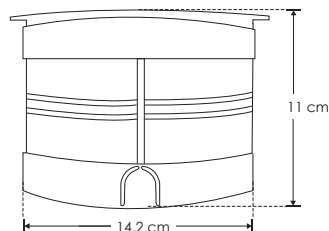

EMPOTRAR / PISO

ILUNCC1509W

[Blanco cálido]

Material	Acero inoxidable / Housing de plástico
Lámpara	Luminario de piso
Ángulo de apertura	60°
Color de luz	Blanco cálido
Alimentación	100 - 240 V ca
Potencia	9 W

3 000 K
Blanco cálido

9 W

100-240

IP 67

IK 08

FL 810
Lúmenes
Blanco cálido

orificio
14.2 cm

CRI 80