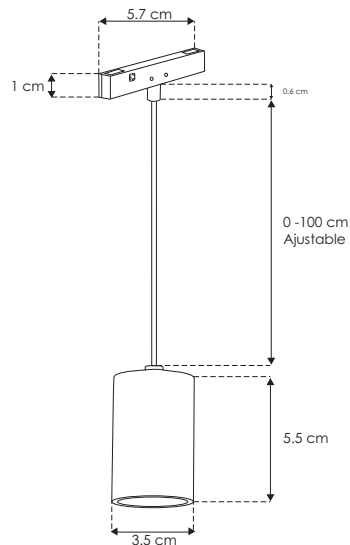

iE**nuevo****ILUNANOSUS2WWB**[Acabado negro
(Blanco cálido) 2 W]**ILUNANOSUS5WWB**[Acabado negro
(Blanco cálido) 5 W]nano
track
ilumileds

NANO TRACK

Material	Aluminio acabado negro
Base	Nano Track
Lámpara	Luminario de LED para suspender en nano track
Ángulo de apertura	24°
Color de luz	Blanco cálido
Alimentación	24 V cc
Potencia	2 W / 5 W

**2
W****FL
160**
lúmenes
Blanco cálido**5
W****FL
400**
lúmenes
Blanco cálido**IP
20****24**
V cc**3 000 K**
Blanco cálido**24°****no**
atenuable**2-3**
step
MACADAM**NOM**