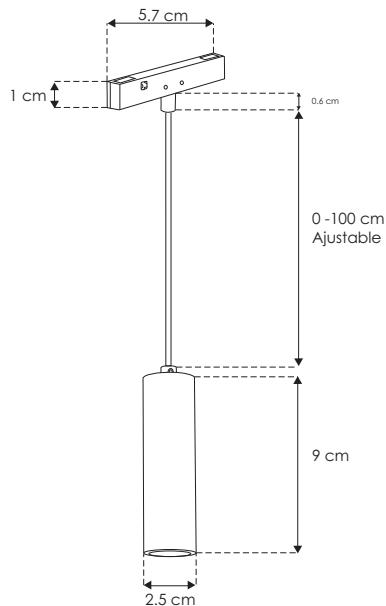

iE**nuevo****ILUNANOSUS2WWB**[Acabado negro
(Blanco cálido) 2 W]**ILUNANOSUS5WWB**[Acabado negro
(Blanco cálido) 5 W]nano
track
ilumileds

NANO TRACK

Material	Aluminio acabado negro
Base	Nano Track
Lámpara	Luminario de LED para suspender en nano track
Ángulo de apertura	24°
Color de luz	Blanco cálido
Alimentación	24 V cc
Potencia	2 W / 5 W

**2
W****FL
160**
lúmenes
Blanco cálido**5
W****FL
400**
lúmenes
Blanco cálido**IP
20****24**
V cc**3 000 K**
Blanco cálido**24°****no**
atenuable**2-3**
step
MACADAM**NOM**