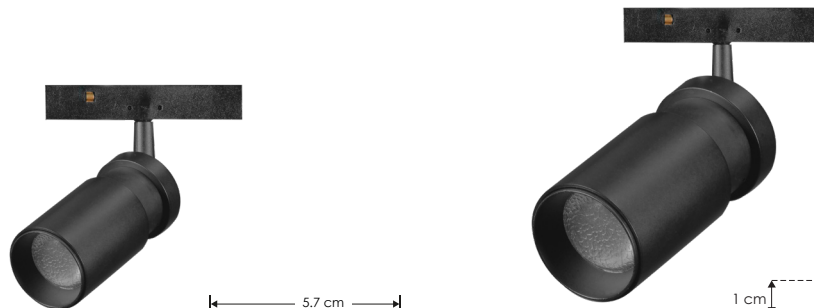

NANO TRACK

nuevo

Material	Aluminio acabado negro
Base	Nano Track
Lámpara	Luminario de LED nano track
Ángulo de apertura	15° a 45° (Ajustable)
Color de luz	Blanco cálido
Alimentación	24 V cc
Potencia	2 W / 5 W

[Acabado negro
(Blanco cálido) 2 W]

ILUNANOSD2WWWBF

[Acabado negro
(Blanco cálido) 5 W]

ILUNANOSD5WWWBF

2 W

FL 160
lúmenes
Blanco cálido

5 W

FL 400
lúmenes
Blanco cálido

IP 20

24 V cc

3 000 K
Blanco cálido

15° a 45° Ajustable

NOM

2-3 step MACADAM

driver atenuable