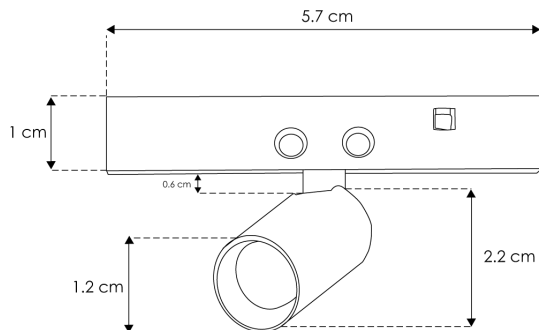

nuevo

ILUNANOSD1WWWRB

[Acabado negro
(Blanco cálido)]

nano
track
ilumileds

NANO TRACK

Material	Aluminio acabado negro
Base	Nano Track
Lámpara	Luminario de LED para nano track
Ángulo de apertura	24°
Color de luz	Blanco cálido
Alimentación	24 V cc
Potencia	1 W