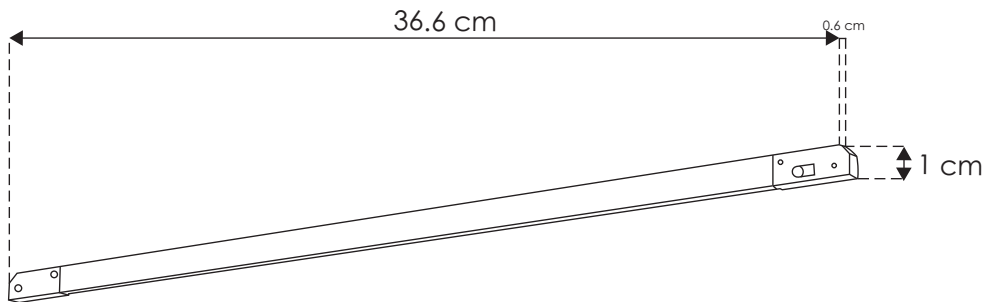

nuevo

ILUNANOL3WWB

[Acabado negro
(Blanco cálido)]

nano
track
ilumileds

NANO TRACK

Material	Aluminio acabado negro
Base	Nano Track
Lámpara	Luminario de LED para nano track
Ángulo de apertura	100°
Color de luz	Blanco cálido
Alimentación	24 V cc
Potencia	3 W

3 W	FL 240 lúmenes Blanco cálido
--------	---------------------------------------

IP 20	24 V cc
----------	------------

3 000 K Blanco cálido	100°
--------------------------	------

2-3 step MACADAM