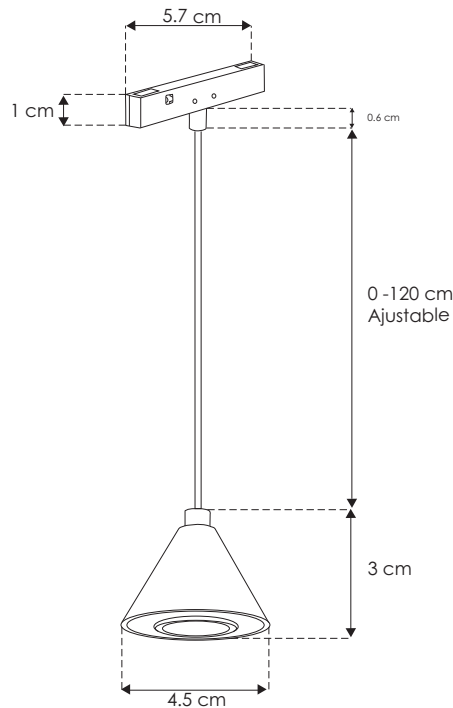

NANO TRACK

nuevo

ILUNANOCON2WWWB

[Acabado negro
(Blanco cálido)]

Material	Aluminio acabado negro
Base	Nano Track
Lámpara	Luminario de LED para suspender en nano track
Ángulo de apertura	24°
Color de luz	Blanco cálido
Alimentación	24 V cc
Potencia	2 W

0 - 120 cm
Ajustable

2 W

FL 160
lúmenes
Blanco cálido

IP 20

24 V cc

3 000 K
Blanco cálido

24°

NOM