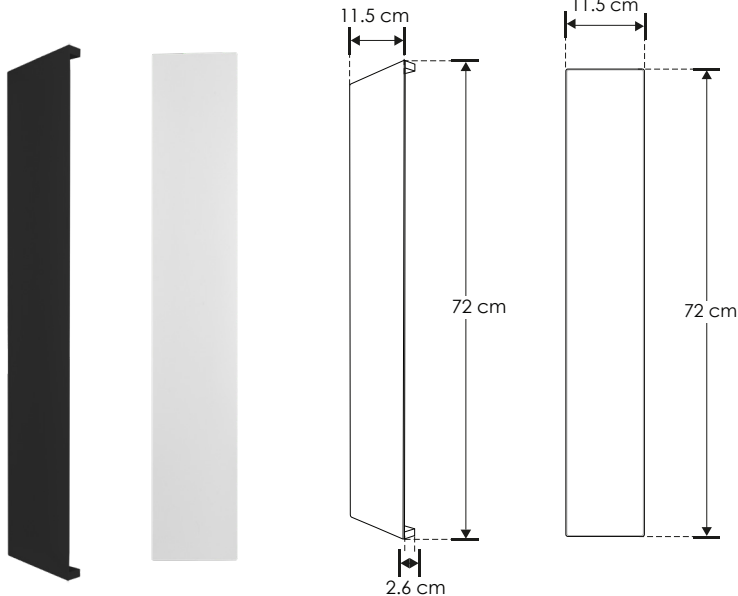

SOBREPONER / PARED

Material	Aluminio acabado blanco / negro
Lámpara	Luminario de 72 cm de pared para sobreponer
Ángulo de apertura	110°
Color de luz	Blanco cálido
Alimentación	100 - 240 V ca
Potencia	20 W

il

[Acabado negro
(Blanco cálido)]

ILULED117220WB

[Acabado blanco
(Blanco cálido)]

ILULED117220WW